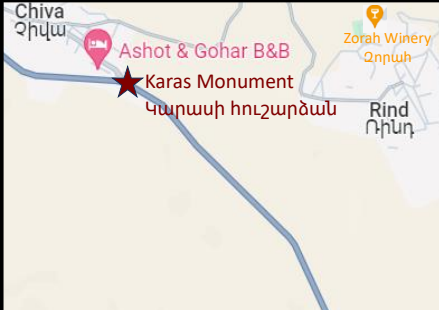

Local Attractions Map

Տեղական տեսարժան վայրերի քարտեզ

ARENİ ENLARGEMENT
ԱՐԵՆԻ ԸՆդայնում

DADAL'S BRIDGE ENLARGEMENT
ԴԱԴԱԼԻ ԿԱՄՐՁԻ ԸՆդայնում

NORAVANK ROAD

- ★ Areni-1 Cave
Արենի քարանձավ
- ★ Areni Lodge
<https://arenilodge.com>
- ★ Magellan Bat Cave
Մագելանի չղջիկների քարանձավ
- ★ Noravank Gorge
Նորավանքի ծոր
- ★ Areni Floodgate and Monk's Cave
Արենի սելավատար և ճգնակորի

To... Khachik Gata Festival (September)
Դեպի... Խաչիկ գաթալի փառատոն (սեպտեմբեր)

- ★ Ertijh fortress
Էրթիջի ամրոց
- ★ Jrovank
Ջրովանք
- ★ Mozron Cave
Մոզրոնի քարանձավ

To... Orbelian's Caravanserai and Smbataberd (M10 from Getap)
Դեպի... Օրբելյանների իջևանատուն և Սմբատաբերդ (Մ10 Գետափից)

★ Dadal's Medieval Bridge
Դադալի միջնադարյան կամուրջ

★ Gnishik Butterfly Conservation Area
Գնիշիկ թիթեռների Պահպանման Տարածք

★ Dragon's Canyon
Վիշապի Ձոր