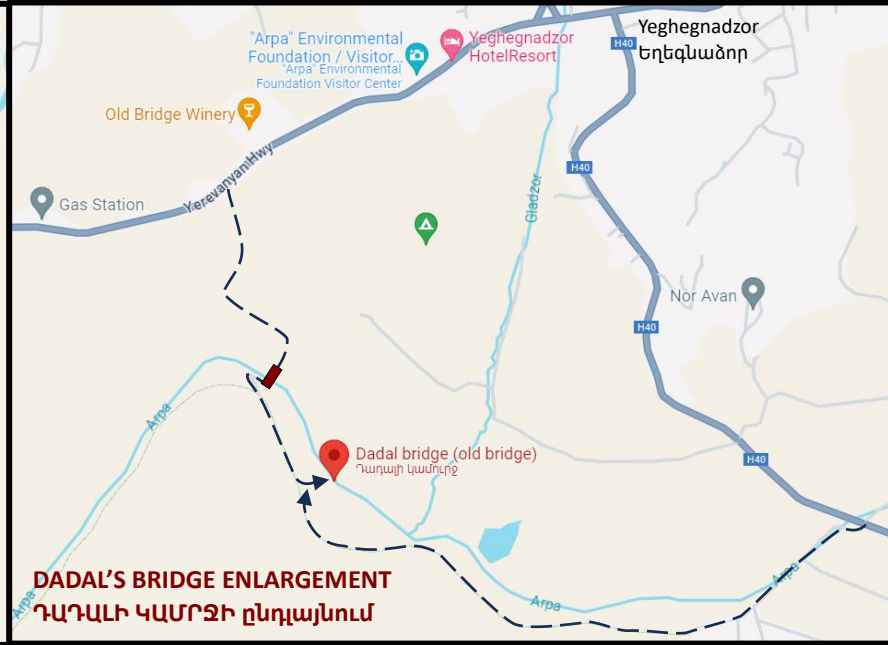

Local Attractions Map

Տեղական տեսարժան վայրերի քարտեզ

ARENİ ENLARGEMENT
ԱՐԵՆԻ ԸՆդայնում

DADAL'S BRIDGE ENLARGEMENT
ԴԱԴԱԼԻ ԿԱՄՐՁԻ ԸՆդայնում

NORAVANK ROAD

- ★ Areni-1 Cave
Արենի քարանձավ
- ★ Areni Lodge
<https://arenilodge.com>
- ★ Magellan Bat Cave
Մագելանի չղջիկների քարանձավ
- ★ Noravank Gorge
Նորավանքի ծոր
- ★ Areni Floodgate and Monk's Cave
Արենի սելավատար և ճգնակորի

To... Khachik Gata Festival (September)
Դեպի... Խաչիկ գաթալի փառատոն (սեպտեմբեր)

- ★ Ertijh fortress
Էրթիջի ամրոց
- ★ Jrovank
Ջրովանք
- ★ Mozron Cave
Մոզրոնի քարանձավ

To... Orbelian's Caravanserai and Smbataberd (M10 from Getap)
Դեպի... Օրբելյանների իջևանատուն և Սմբատաբերդ (Մ10 Գետափից)

★ Dadal's Medieval Bridge
Դադալի միջնադարյան կամուրջ

★ Gnishik Butterfly Conservation Area
Գնիշիկ թիթեռների Պահպանման Տարածք

★ Dragon's Canyon
Վիշապի Ձոր