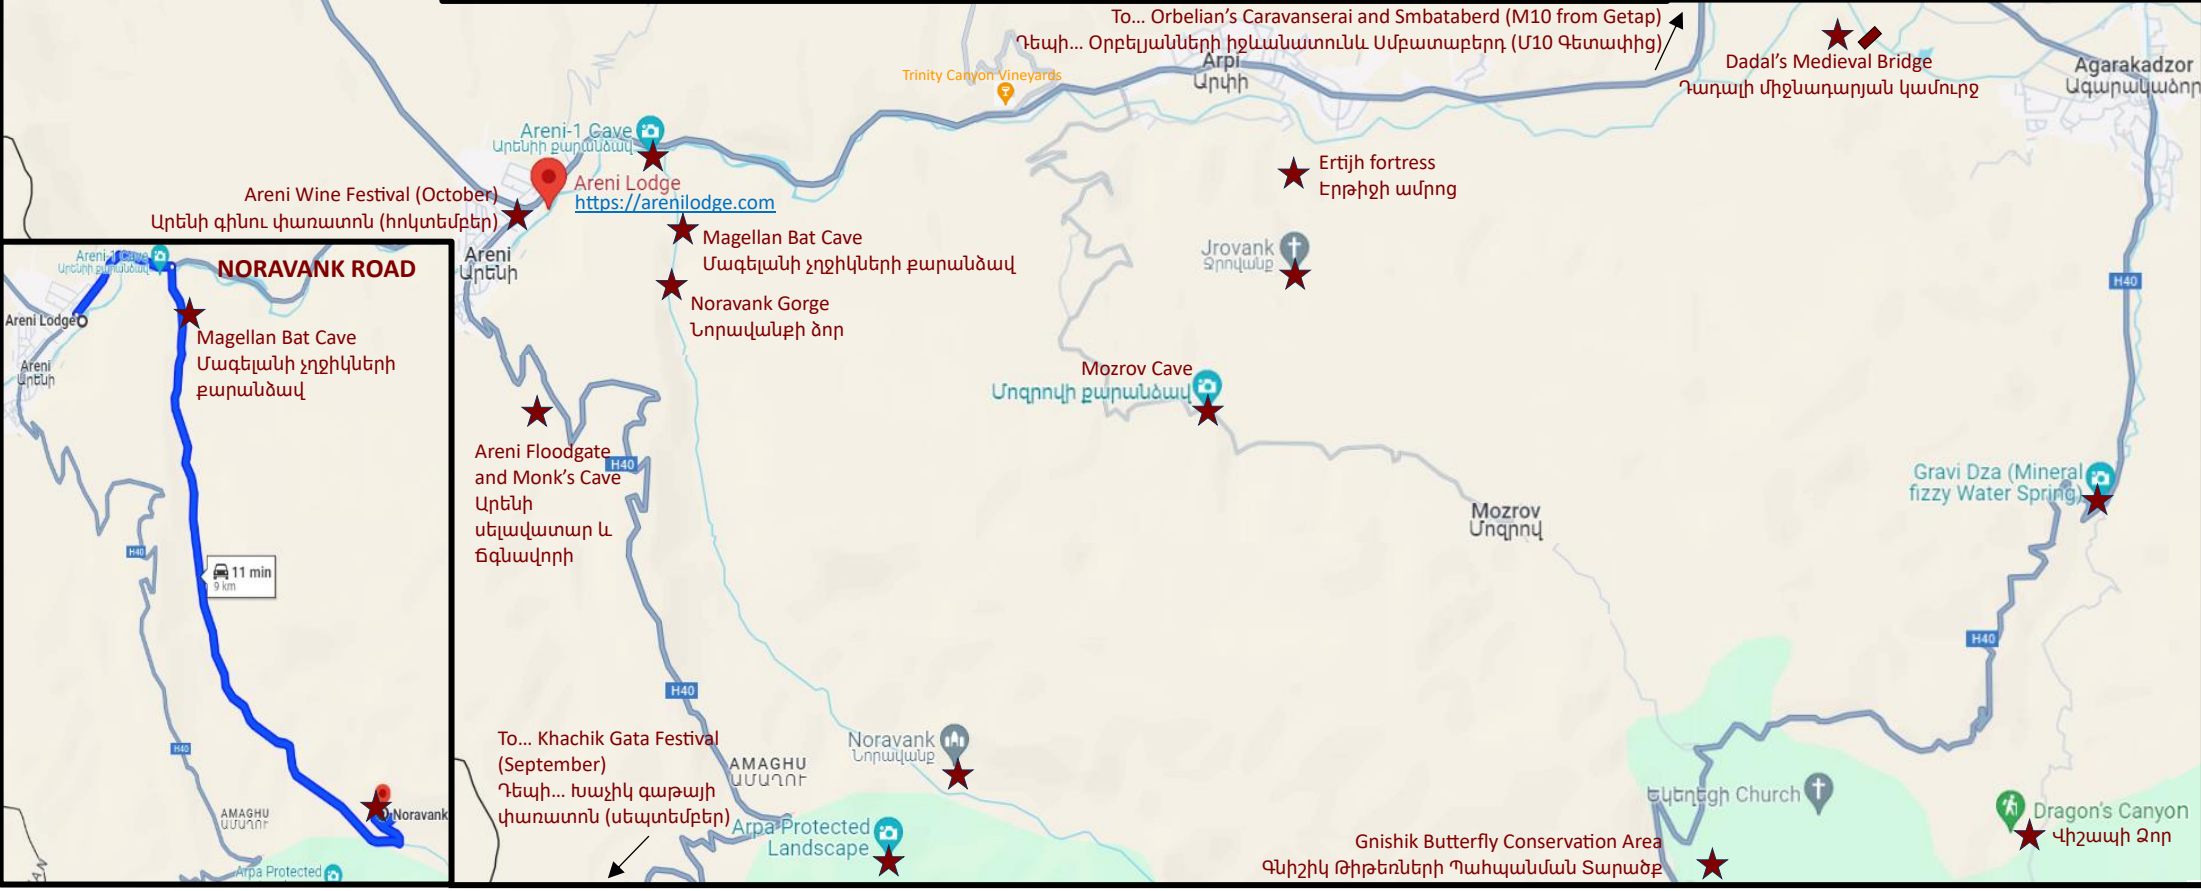

Local Attractions Map

Տեղական տեսարժան վայրերի քարտեզ

ARENİ ENLARGEMENT
ԱՐԵՆԻ ԸՆդայնում

DADAL'S BRIDGE ENLARGEMENT
ԴԱԴԱԼԻ ԿԱՄՐՁԻ ԸՆդայնում

NORAVANK ROAD

- ★ Areni-1 Cave
Արենի քարանձավ
- ★ Areni Lodge
<https://arenilodge.com>
- ★ Magellan Bat Cave
Մագելանի չղջիկների քարանձավ
- ★ Noravank Gorge
Նորավանքի ծոր
- ★ Areni Floodgate and Monk's Cave
Արենի սելավատար և ճգնակորի

To... Khachik Gata Festival (September)
Դեպի... Խաչիկ գաթալի փառատոն (սեպտեմբեր)

- ★ Ertijh fortress
Էրթիջի ամրոց
- ★ Jrovank
Ջրովանք
- ★ Mozron Cave
Մոզրոնի քարանձավ

To... Orbelian's Caravanserai and Smbataberd (M10 from Getap)
Դեպի... Օրբելյանների իջևանատուն և Սմբատաբերդ (Մ10 Գետափից)

★ Dadal's Medieval Bridge
Դադալի միջնադարյան կամուրջ

★ Gnishik Butterfly Conservation Area
Գնիշիկ թիթեռների Պահպանման Տարածք

★ Dragon's Canyon
Վիշապի Ձոր